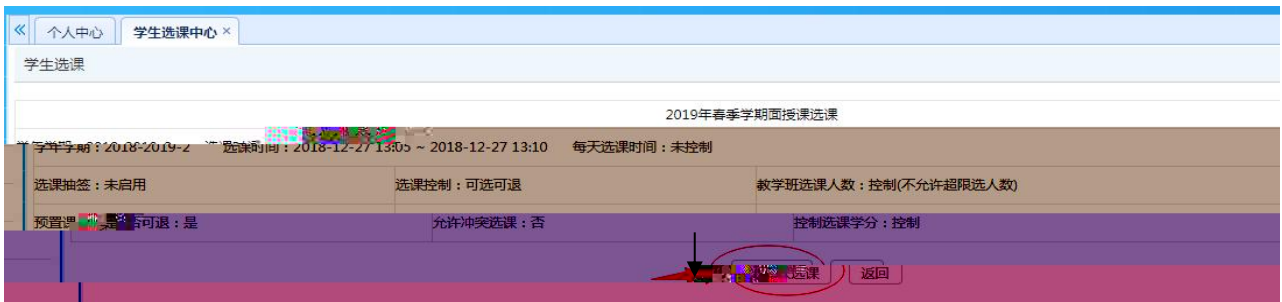

登录

温馨提示: 推荐使用IE9以上浏览器以及360极速模式。

选课学分情况

公选课选课

本学期选课学分/门数要求及已选情况

	最高总学分	专业内跨年级选课(控制)		跨专业选课(控制)		校公共选修课选课(控制)	
		学分	门数	学分	门数	学分	门数
设置(控制)要求	不控制	不控制	不控制	不控制	不控制	2	1
已选统计	20.0	0.0	0	0.0	0	0.0	0

快捷导航：教学院（部）

党群机构